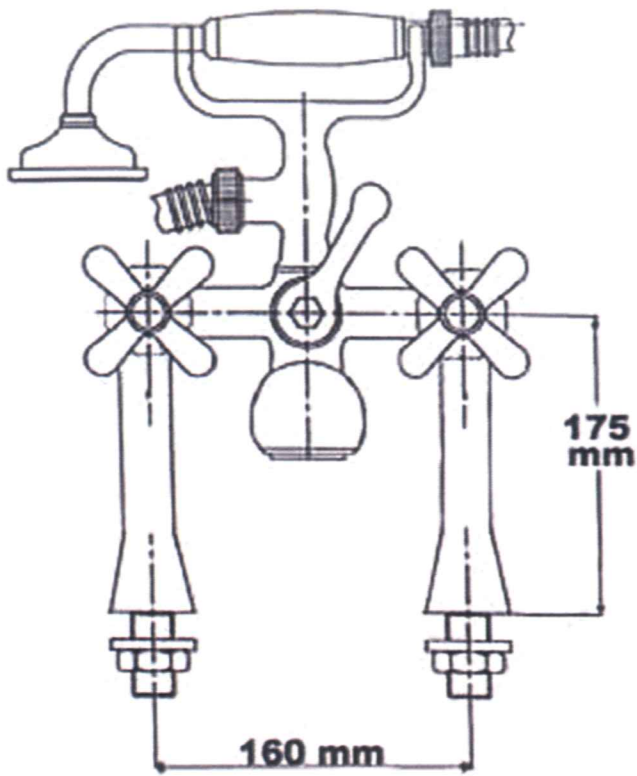

2200X/6820/P

all measurements in mm  
mm x .04 = inches

Imported by:  
**Trans-Atlantic Import Co. Inc.**  
Toll Free 1-800-661-8295  
Email: [taic@incentre.net](mailto:taic@incentre.net)