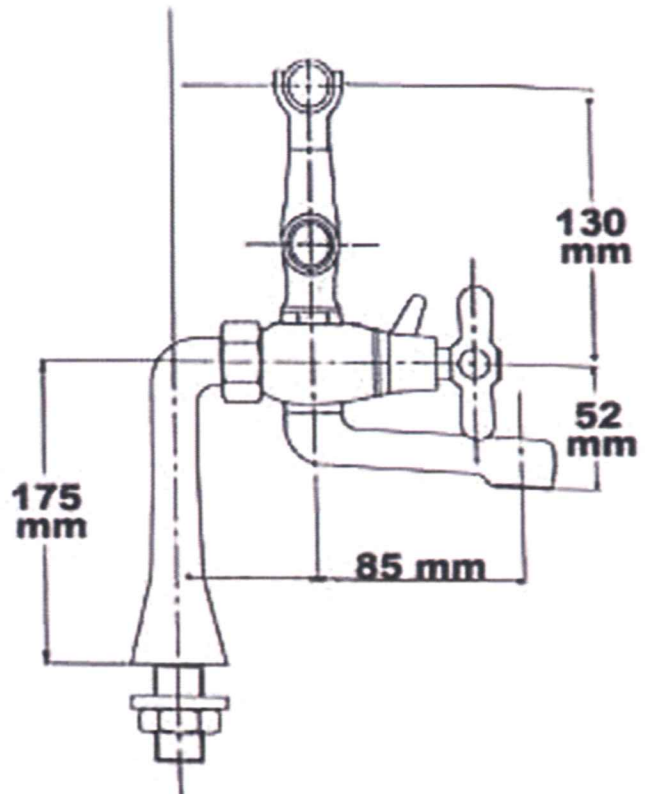

2200X/6820/P

all measurements in mm  
mm x .04 = inches

Imported by:  
**Trans-Atlantic Import Co. Inc.**  
Toll Free 1-800-661-8295  
Email: [taic@incentre.net](mailto:taic@incentre.net)