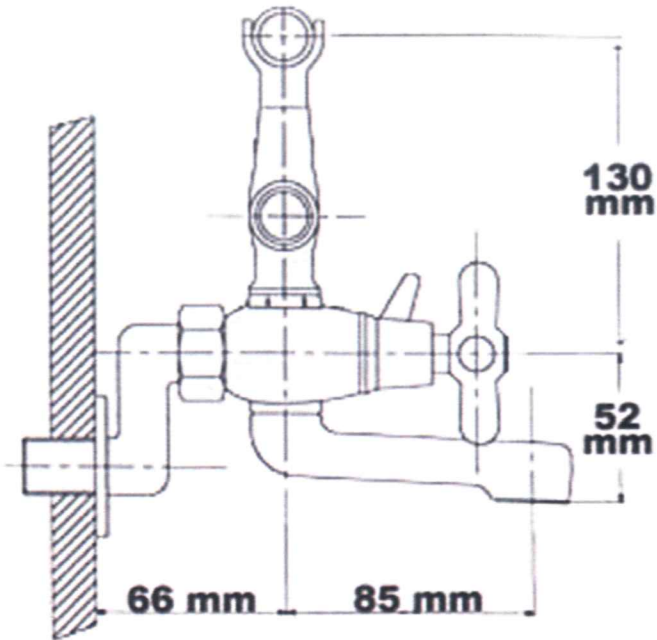

2200X/6820

all measurements in mm  
mm x .04 = inches

Imported by:  
**Trans-Atlantic Import Co. Inc.**  
Toll Free 1-800-661-8295  
Email: [taic@incentre.net](mailto:taic@incentre.net)