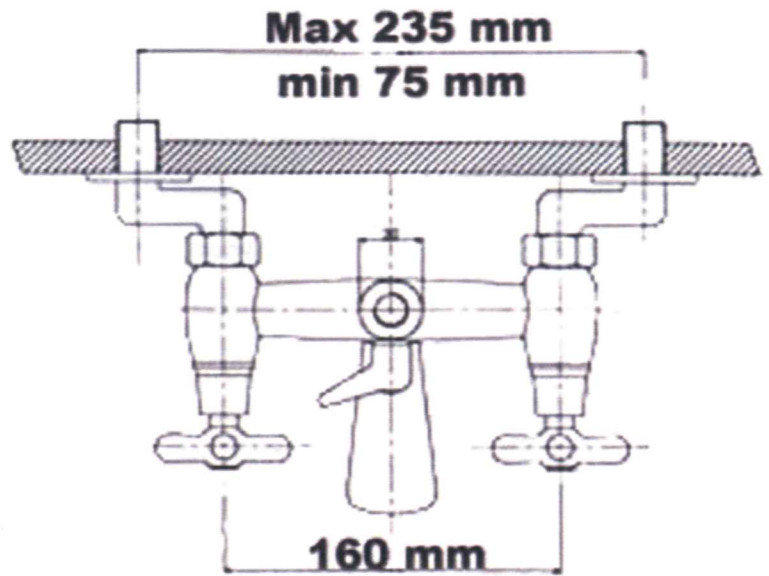

2200X/6820

all measurements in mm  
mm x .04 = inches

Imported by:  
**Trans-Atlantic Import Co. Inc.**  
Toll Free 1-800-661-8295  
Email: [taic@incentre.net](mailto:taic@incentre.net)